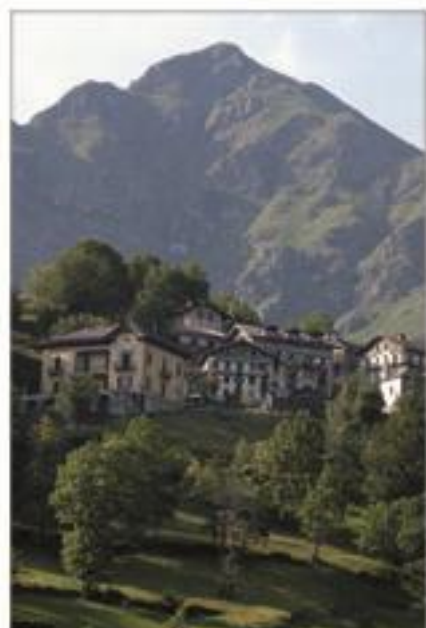

ritiri e vacanze sportive

CASA TABOR - FOBELLO
FRAZ. BELVEDERE 1250 M SLM
WWW.CASATABOR-FOBELLO.IT

CELL. 3396491172 INFO
info@casatabor-fobello.it

IN AMBIENTE NATURALE,
CASA ATTREZZATA PER GRUPPI SPORTIVI
IN AUTOGESTIONE
A COSTI VERAMENTE POPOLARI